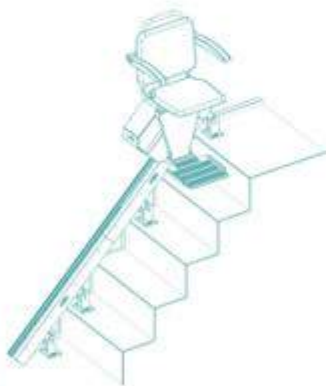

پله رو نفربر

H M K S I P

- فروش انسانی بدون پیش پرداخت
- هفت روز تضمین بازگشت کالا در صورت عدم رضایت مشتری
- یک سال گارانتی بدون قید و شرط
- یک سال بیمه نامه مسئولیت
- پنج سال خدمات پس از فروش
- خدمات پس از فروش **پهست و چهار** ساعته
- ارسال و نصب رایگان در سراسر کشور
- دارای گواهی ثبت اختراع
- دارای تمامی مجوزها و استانداردهای مربوطه

HMK

همیار مکانیک کوشا

Hamiyar Mechanic Kousha